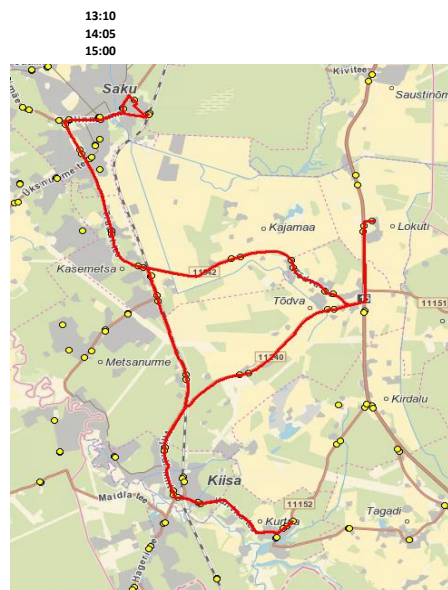

Nr.SV11
Saku - Kurtna - Kiisa - Lokuti - Tõdva - Saku

Nr.	Peatus	Reis	Reis	Reis
1	Saku Raudteejaam	13:10	14:05	15:00
2	Saku Gümnaasium	13:12	14:07	15:02
3	Õilletehase	13:13	14:08	15:03
4	Saku keskuse	13:14	14:09	15:04
5	Salu	13:15	14:10	15:05
6	Pähklimäe	13:15	14:10	15:05
7	Saku Kingu	13:16	14:11	15:06
8	Preenia	13:19	14:14	15:08
9	Kasemetsa	13:20	14:15	15:10
10	Nirgioru	13:22	14:17	15:11
11	Leesi	13:24	14:19	15:14
12	Kiisapalu	13:27	14:22	15:16
13	Kiisa turg	13:28	14:23	15:18
14	Kiisa keskus	13:28	14:23	15:18
15	Kiisa kauplus	13:29	14:24	15:18
16	Kurtna	13:32	14:27	15:21
17	Kurtna kool	13:35	14:30	15:25
18	Kurtna	13:35	14:30	15:25
19	Kiisa kauplus	13:38	14:33	15:28
20	Kiisa keskus	13:39	14:34	15:29
21	Kiisa turg	13:39	14:34	15:29
22	Kiisapalu	13:41	14:36	15:30
23	Kõrnumäe	13:44	14:39	15:32
24	Proosa	13:46	14:41	15:34
25	Lokuti	13:48	14:43	15:36
26	Pauli	13:49	14:44	15:38
27	Lokuti	13:50	14:45	15:39
28	Tõdva	13:53	14:48	15:41
29	Kajamaa	13:55	14:50	15:43
30	Aadu tee	13:55	14:50	15:44
31	Kasemetsa	13:56	14:51	15:44
32	Preenia	13:57	14:52	15:45
33	Saku Kingu	13:58	14:53	15:46
34	Salu	13:59	14:54	15:47
35	Saku keskuse	13:59	14:54	15:48
36	Saku Raudteejaam	14:01	14:55	15:49
Töötamise päevad		4	4	4