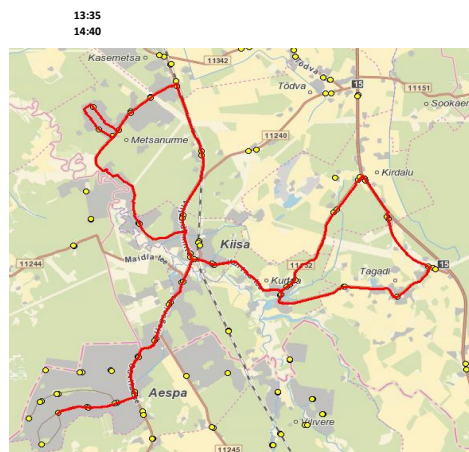

Kurtna - Tagadi - Aespa - Metsanurga - Kurtna **Nr.SV12**

Nr.	Peatus	Reis	Reis
1	Kurtna kool	13:35	14:40
2	Lillemäe	13:37	14:42
3	Kurtna tee	13:38	14:43
4	Kirdalu	13:38	14:43
5	Järvega	13:39	14:44
6	Tagadi tee	13:41	14:46
7	Tagadi pood	13:43	14:48
8	Kurtna vana kool	13:45	14:50
9	Kurtna tiigi	13:48	14:53
10	Kurtna kool	13:50	14:55
11	Kurtna	13:51	14:56
12	Kiisa kauplus	13:53	14:58
13	Kiisa keskus	13:54	14:59
14	Standard	13:55	15:00
15	Soonurme	13:56	15:01
16	Ikaruse	13:57	15:02
17	Suvila	13:58	15:03
18	Aespa	13:58	15:03
19	Tammelehe	13:59	15:04
20	Entuslasti	14:00	15:05
21	Tammelehe	14:01	15:06
22	Aespa	14:01	15:06
23	Suvila	14:02	15:07
24	Ikaruse	14:03	15:08
25	Soonurme	14:04	15:09
26	Standard	14:05	15:10
27	Kiisa turg	14:07	15:12
28	Aedniku	14:18	15:23
29	Metsavahi tee	14:20	15:24
30	Kuresoo	14:22	15:26
31	Nirgioru	14:25	15:28
32	Leesi	14:28	15:31
33	Kiisapalu	14:30	15:33
34	Kiisa turg	14:31	15:35
35	Kiisa keskus	14:32	15:35
36	Kiisa kauplus	14:32	15:35
37	Kurtna	14:35	15:38
38	Kurtna kool	14:36	15:39
Töötamise päevad		4	4