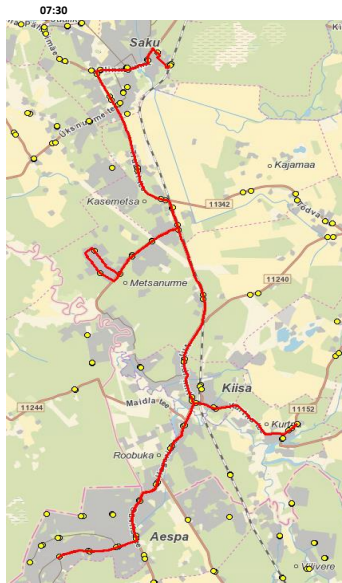

Tellijal	Korraldaja	Vedaja
Saku Vallavalitsus	MTU Põhja-Eesti Ühistranspordikeskus	AS HANSABUSS
Reg. nr 75019738	reg 80213342	Reg 10230847
Juubelilammede tee 15	Roosikrantsi 12	Paavli 6
75501 Saku Harjumaa	10119 Tallinn	10412 Tallinn

Saku valla siselini **Nr.SV12**
Saku - Metsanurga - Aespa - Kurtna

Nr.	Peatus	Reis
1	Saku Raudteejaam	07:30
2	Saku Gümnaasium	07:35
3	Õlletehase	07:36
4	Saku keskuse	07:39
5	Saku	07:40
6	Pählimäe	07:40
7	Saku Kingu	07:41
8	Preeria	07:44
9	Kasemetsa	07:45
10	Nurga tee	07:47
11	Annekese tee	07:48
12	Aedniku	07:51
13	Metsavahi tee	07:53
14	Kuresoo	07:55
15	Annekese tee	07:56
16	Nurga tee	07:57
17	Nirgioru	07:58
18	Leesi	08:01
19	Kiisapalu	08:03
20	Kiisa turg	08:05
21	Standard	08:06
22	Soonurme	08:07
23	Ikaruse	08:07
24	Suvila	08:08
25	Aespa	08:09
26	Tammelehe	08:10
27	Entuslasti	08:11
28	Tammelehe	08:11
29	Aespa	08:12
30	Suvila	08:12
31	Ikaruse	08:13
32	Soonurme	08:14
33	Standard	08:15
34	Kiisa keskus	08:17
35	Kiisa kauplus	08:18
36	Kurtna	08:21
37	Kurtna kool	08:22
Töötamise päevad		4