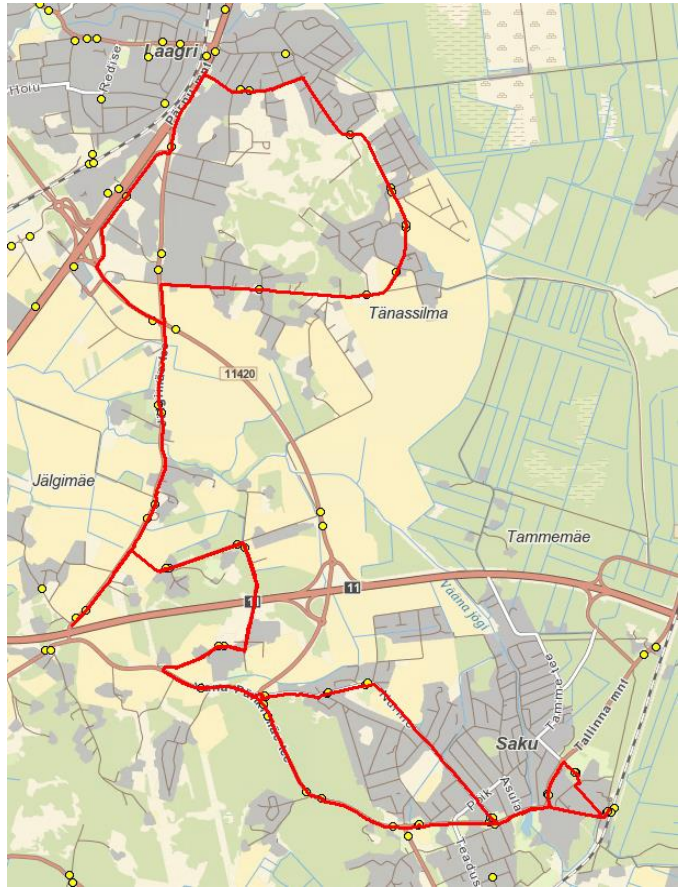

Harju maakonna edela suuna avaliku teenindamise leping
Teenuse osutamise algus on 01.12.2022 ning ATL kehtib 8 aastat

MTÜ Harjumaa Ühistranspordikeskus
reg 80213342
Roosikrantsi 12
10119 Tallinn

Maakonna bussiliin

Nr.113

Saku - Jälgimäe - Laagri (Pärnu mnt) - Jälgimäe - Saku

Sõiduplaan kehtib
Liini teenindab

alates 30.10.2023
Aktsiaselts SEBE

Nr.	Peatus	Reis	Reis
1	Saku Raudteejaam	07:15	16:10
2	Saku Gümnaasium	07:16	16:11
3	Õlletehase	07:18	16:13
4	Nurme tee		16:14
5	Oja		16:15
6	Paju tee		16:16
7	Männituka tee		16:17
8	Nurmiko tee		16:18
9	Saku keskuse	07:19	
10	Salu	07:20	
11	Pähklimäe	07:21	
12	Kurvi	07:22	
13	Murumäe	07:23	
14	Nurmiko	07:25	16:20
15	Karjavärava tee	07:26	16:21
16	Kadakamarja	07:27	16:22
17	Jälgimäe		16:23
18	Topi	07:28	16:25
19	Jõenurme	07:28	16:25
20	Urda	07:31	16:28
21	Valdmäe	07:32	16:29
22	Sillaku	07:36	16:33
23	Metsavaimu tee	07:39	16:35
24	Kungla tee	07:40	16:36
25	Kivinõmme	07:40	16:37
26	Lodjapuu tee	07:41	16:37
27	Arunõmme	07:42	16:38
28	Kodukaare tee	07:43	16:39
29	Jõenurme	07:46	16:42
30	Topi	07:47	16:43
31	Jälgimäe	07:49	
32	Kadakamarja	07:51	16:45
33	Karjavärava tee	07:52	16:46
34	Nurmiko	07:54	16:47
35	Murumäe tee	07:56	16:48
36	Nurmiko tee	07:56	16:49
37	Männituka tee	07:57	16:50
38	Paju tee	07:58	16:50
39	Oja	07:59	16:51
40	Nurme tee	08:00	16:53
41	Saku Raudteejaam	08:02	16:55
42	Saku Gümnaasium	08:03	
Töötamise päevad		1-5	1-5

Märkused

1-5 tööpäev

07:15