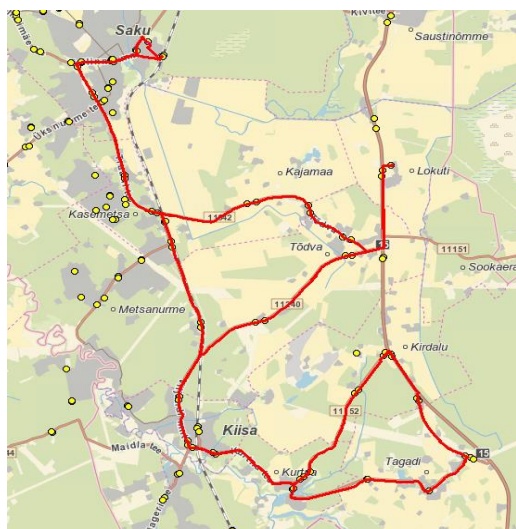

Nr.	Peatus	Reis	Reis	Reis	Reis
1	Saku Raudteejaam	07:30			17:25
2	Saku Gümnaasium	07:32			17:30
3	Õlletehase	07:33			17:31
4	Saku keskuse	07:36			17:32
5	Salu	07:37			17:33
6	Pähklimäe	07:37			17:33
7	Saku Kingu	07:38			17:34
8	Uusmäe				17:35
9	Preeria	07:41			17:39
10	Kasemetsa	07:42			17:41
11	Aadu tee	07:44			17:43
12	Kajamaa	07:45			17:44
13	Tõdva	07:46			17:46
14	Lokuti	07:48			
15	Pauli	07:49			
16	Proosa	07:52			17:47
17	Kõrnumäe	07:55			17:49
18	Kiisapalu	07:57			17:52
19	Kiisa turg	07:59			17:54
20	Kiisa keskus	07:59			17:54
21	Kiisa kauplus	08:00			17:54
22	Kurtna	08:02			17:57
23	Kurtna kool	08:04			17:58
24	Lillemäe	08:06			18:00
25	Kurtna tee	08:06			18:01
28	Kirdalu	08:07			18:01
29	Järveoja	08:08			18:02
30	Tagadi tee	08:10			18:05
31	Tagadi pood	08:12			18:07
32	Kurtna vana kool	08:14			18:08
33	Kurtna tiigi	08:17			18:11
34	Kurtna	08:17			18:12
35	Kurtna kool	08:18	14:25	15:15	18:15
36	Kurtna	08:18	14:25	15:15	18:15
37	Kiisa kauplus	08:21	14:28	15:18	18:18
38	Kiisa keskus	08:22	14:29	15:19	18:19
39	Kiisa turg	08:22	14:29	15:19	18:19
40	Kiisapalu	08:24	14:31	15:20	18:20
41	Leesi	08:26			18:21
42	Nirgioru	08:28			18:23
43	Kõrnumäe		14:34	15:22	
44	Proosa		14:36	15:24	
45	Tõdva		14:37	15:25	
46	Kajamaa		14:39	15:27	
47	Aadu tee		14:39	15:28	
48	Kasemetsa	08:29	14:40	15:28	18:24
49	Preeria	08:30	14:41	15:29	18:26
50	Uusmäe		14:43	15:31	
51	Saku Kingu	08:34	14:44	15:32	18:27
52	Salu	08:36	14:44	15:32	18:28
53	Saku keskuse	08:37	14:45	15:33	18:29
52	Saku Raudteejaam	08:40	14:46	15:34	18:30
53	Saku Gümnaasium	08:42	14:48	15:36	
Töötamise päevad		1-5	1-5	1-5	1-5

Märkused