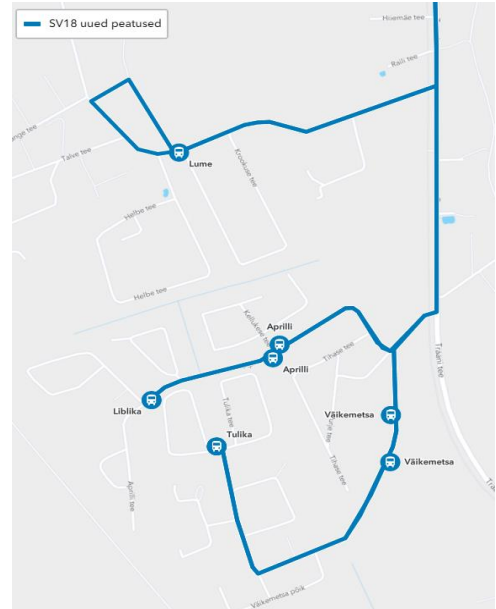

Avaliku bussiliiniveo korraldamine Harju maakonna Saku valla bussiliinidel leping nr.12-2/131-1 08.06.2023
Kehtib alates 01.09.2023

Tellijä	Korraldaja	Vedaja
Saku Vallavalitsus	MTÜ Põhja-Eesti Ühistranspordikeskus	AS HANSABUSS
Reg. nr 75019738	reg 80213342	Reg 10230847
Juubelitammede tee 15	Roosikrantsi 12	Paavli 6
75501 Saku Harjumaa	10119 Tallinn	10412 Tallinn

Saku valla siseliin **Nr.SV18**
Saku - Väikemetsa - Lume - Saku

Nr.	Peatus	Reis
1	Saku Raudteejaam	07:35
2	Liblika	07:47
3	Aprilli	07:48
4	Tulika	07:51
5	Väikemetsa	07:55
6	Lume	08:00
7	Saku keskuse	08:09
8	Saku Raudteejaam	08:12
9	Saku Gümnaasium	08:14
Töötamise päevad		1-5

Saku - Lume - Väikemetsa - Saku

Nr.	Peatus	Reis	Reis	Reis	Reis	Reis
1	Saku Raudteejaam	12:30	13:25	14:25	15:30	
2	Saku Gümnaasium	12:35	13:30	14:30	15:35	16:10
3	Saku keskuse	12:37	13:32	14:32	15:37	16:12
4	Lume	12:44	13:39	14:39	15:44	16:20
5	Väikemetsa	12:52	13:47	14:47	15:52	16:28
6	Tulika	12:54	13:49	14:49	15:54	16:30
7	Väikemetsa	12:56	13:51	14:51	15:56	16:32
8	Aprilli	12:57	13:52	14:52	15:57	16:33
9	Liblika	12:58	13:53	14:53	15:58	16:34
10	Aprilli	12:59	13:54	14:54	15:59	16:35
11	Preenia	13:00	13:56	14:55	16:00	16:36
12	Saku Kingu	13:04	13:57	14:57	16:01	16:37
13	Saku	13:04	13:57	14:57	16:02	16:38
14	Saku keskuse	13:05	13:58	14:58	16:03	16:39
15	Saku Raudteejaam	13:08	13:59	14:59	16:04	16:40
16	Saku Gümnaasium	14:01	15:01	16:06	16:42	
Töötamise päevad		1-5	1-5	1-5	1-5	1-5

Märkused