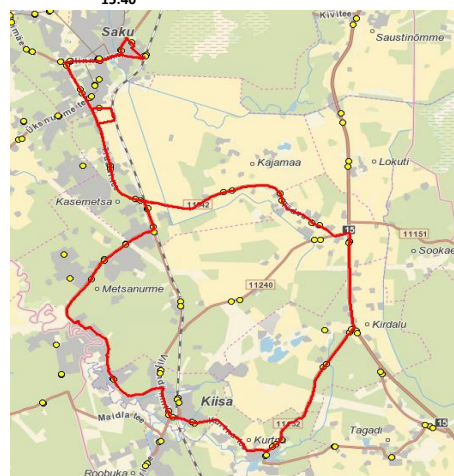

Nr.SV10

07:10

13:15

Sõiduplaan kehtib alates 02.09.2024
Liini teenindab AS HANSABUSS

Nr.	Peatus	Reis	Reis	Reis	Reis
1	Saku Raudteejaam	07:10	13:15	14:25	15:40
2	Saku Gümnaasium		13:17	14:30	15:45
3	Õlletehase		13:18	14:31	15:46
4	Saku keskuse	07:12	13:19	14:32	15:47
5	Salu	07:13	13:20	14:33	15:48
6	Päiklimäe	07:13	13:20	14:33	15:48
7	Saku Kingu	07:14	13:21	14:34	15:49
8	Uusmäe			14:35	15:50
9	Preeria	07:17	13:24	14:39	15:53
10	Kasemetsa	07:18	13:25	14:40	15:54
11	Aadu tee	07:20	13:26	14:44	15:56
12	Kajamaa	07:21	13:27	14:45	15:57
13	Tõdva	07:22	13:28	14:46	15:59
14	Traani	07:23	13:29	14:47	16:00
15	Kirdalu	07:25		14:49	
16	Järveoja	07:26		14:50	
17	Tagadi tee	07:28		14:52	
18	Tagadi pood	07:30		14:54	
19	Kurtna vana kool	07:32		14:56	
20	Kurtna tiigi	07:35		14:59	
21	Kurtna			14:59	
22	Kurtna tee		13:30		16:01
23	Lillemäe		13:31		16:02
24	Kurtna kool		13:35	15:15	16:05
25	Kurtna		13:36	15:15	16:05
26	Kiisa kauplus	07:37	13:38	15:18	16:08
27	Kiisa keskus	07:38	13:39	15:19	16:09
28	Kiisa turg	07:38	13:39	15:19	16:09
29	Revalli	07:41	13:43	15:22	16:12
30	Jõesilma	07:43	13:44	15:23	16:14
31	Aedniku	07:50			
32	Metsavahi tee	07:52			
33	Kuresoo	07:56	13:50	15:29	16:18
34	Annekese tee	07:57	13:50	15:29	16:19
35	Nurga tee	07:58	13:51	15:30	16:20
36	Nirgioru	07:59	13:53	15:31	16:22
37	Kasemetsa	08:01	13:54	15:32	16:23
38	Preeria	08:02	13:55	15:32	16:23
39	Saku Kingu	08:06	13:56	15:34	16:25
40	Salu	08:08	13:56	15:34	16:25
41	Saku keskuse	08:09	13:57	15:35	16:26
42	Saku Raudteejaam	08:11	13:58	15:36	16:27
43	Saku Gümnaasium	08:13			
	Töötamise päevad	1-5	1-5	1-5	1-5

14:25

15:40

Märkused

Liini teenindamine toimub ainult koolipäevadel 1-5

Sõitjate sisenemine ja väljumine toimub ainult liiklusmärgiga 541a tähistatud bussipeatustes

Avaliku bussiliiniveo korraldamine Harju maakonna Saku valla bussiliinidel leping nr.12-2/131-1 08.06.2023
 Kehtib alates 01.09.2023