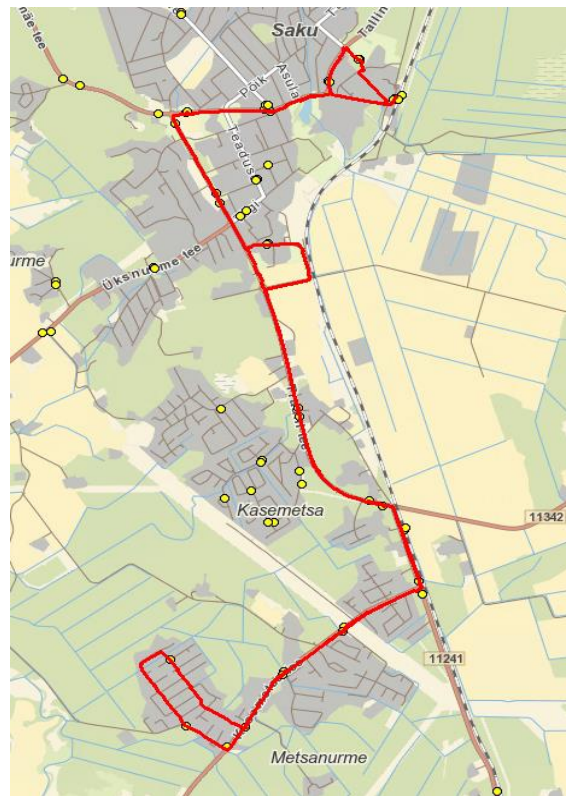

12:30
15:15