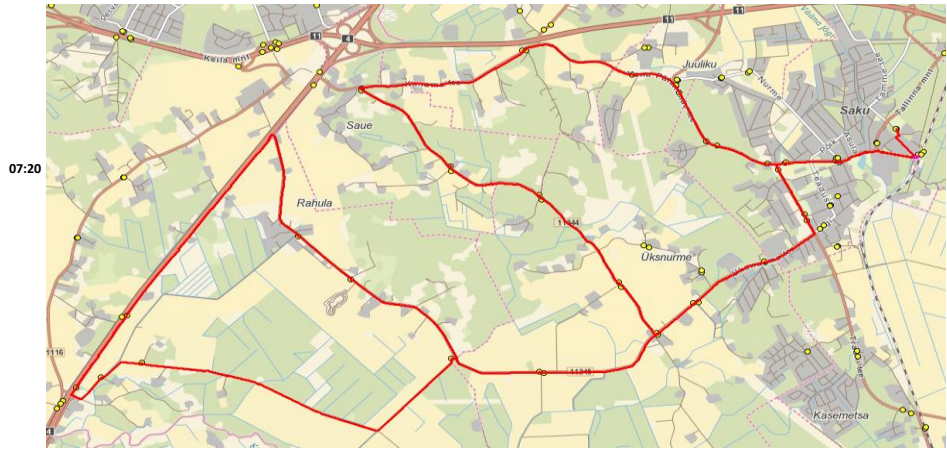

Availiku bussiliiniveo korraldamine Harju maakonna Saku valla bussiliinidel leping nr.12-2/131-1 08.06.2023
Kehtib alates 01.09.2023

Tellija
Saku Vallavalitsus
Reg. nr 75019738
Juubelitammede tee 15
75501 Saku Harjumaa

Korraldaja
MTÜ Põhja-Eesti Ühistranspordikeskus
reg 80213342
Roosikrantsi 12
10119 Tallinn

Vedaja
AS HANSABUSS
Reg 10230847
Paavli 6
10412 Tallinn

Saku valla siselin
Saku - Üksnurme - Rahula - Murumäe - Saku

Nr.SV14

Nr.	Peatus	Reis
1	Saku Raudteejaam	07:20
2	Saku keskuse	07:24
3	Salu	07:25
4	Pähklimäe	07:25
5	Saku Kingu	07:26
6	Lukussepa	07:27
7	Jalaka	07:28
8	Üksnurme mõis	07:29
9	Mihkli tee	07:31
10	Atiku tee	07:32
11	Atiku kurvi	07:37
12	Uusmetsa	07:37
13	Uku tee	07:38
14	Laiavainu	07:39
15	Rahula	07:46
16	Karukella	07:47
17	Mihkli tee	07:51
18	Kristjani	07:53
19	Kõrgemäe	07:55
20	Lageda tee	07:57
21	Saue küla	07:59
22	Ringtee rist	08:04
23	Murumäe tee	08:05
24	Murumäe	08:06
25	Kurvi	08:07
26	*Salu	08:08
27	Saku keskuse	08:09
28	Saku Raudteejaam	08:13
29	Saku Gümnaasium	08:15
Töötamise päevad		1-5