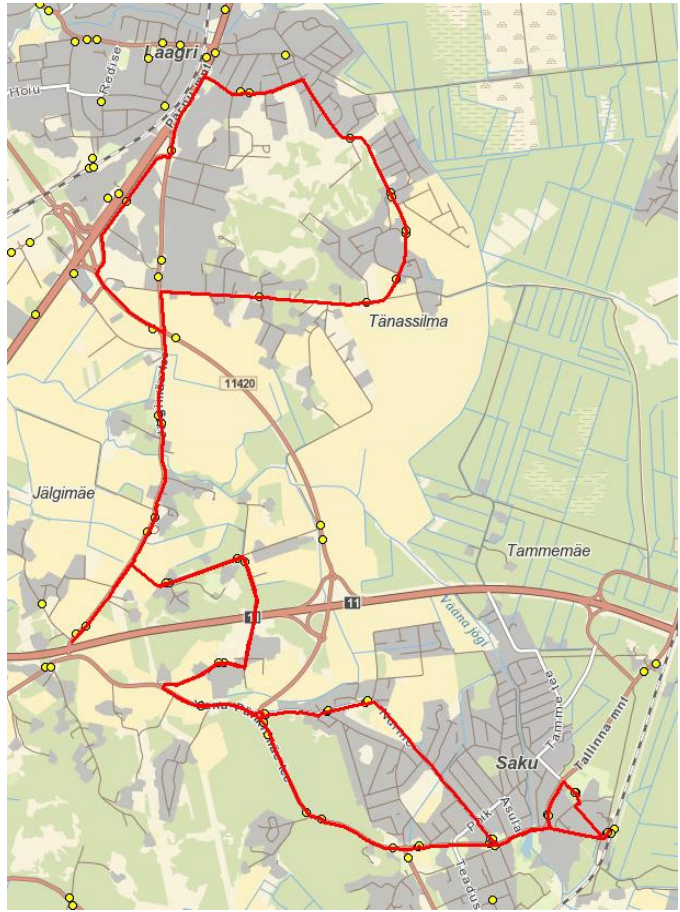

Harju maakonna edela suuna avaliku teenindamise leping
Teenuse osutamise algus on 01.12.2022 ning ATL kehtib 8 aastat

MTÜ Harjumaa Ühistranspordikeskus
reg 80213342
Roosikrantsi 12
10119 Tallinn

Maakonna bussiliin

Nr.113

Saku - Jälgimäe - Laagri (Pärnu mnt) - Jälgimäe - Saku

Sõiduplaan kehtib
Liini teenindab

alates 30.10.2023
Aktsiaselts SEBE

Nr.	Peatus	Reis	Reis
1	Saku Raudteejaam	07:15	16:10
2	Saku Gümnaasium	07:16	16:11
3	Õlletehase	07:18	16:13
4	Nurme tee		16:14
5	Oja		16:15
6	Paju tee		16:16
7	Männituka tee		16:17
8	Nurmiko tee		16:18
9	Saku keskuse	07:19	
10	Salu	07:20	
11	Pähklimäe	07:21	
12	Kurvi	07:22	
13	Murumäe	07:23	
14	Nurmiko	07:25	16:20
15	Karjavärava tee	07:26	16:21
16	Kadakamarja	07:27	16:22
17	Jälgimäe		16:23
18	Topi	07:28	16:25
19	Jõenurme	07:28	16:25
20	Urda	07:31	16:28
21	Valdmäe	07:32	16:29
22	Sillaku	07:36	16:33
23	Metsavaimu tee	07:39	16:35
24	Kungla tee	07:40	16:36
25	Kivinõmme	07:40	16:37
26	Lodjapuu tee	07:41	16:37
27	Arunõmme	07:42	16:38
28	Kodukaare tee	07:43	16:39
29	Jõenurme	07:46	16:42
30	Topi	07:47	16:43
31	Jälgimäe	07:49	
32	Kadakamarja	07:51	16:45
33	Karjavärava tee	07:52	16:46
34	Nurmiko	07:54	16:47
35	Murumäe tee	07:56	16:48
36	Nurmiko tee	07:56	16:49
37	Männituka tee	07:57	16:50
38	Paju tee	07:58	16:50
39	Oja	07:59	16:51
40	Nurme tee	08:00	16:53
41	Saku Raudteejaam	08:02	16:55
42	Saku Gümnaasium	08:03	
Töötamise päevad		1-5	1-5

Märkused

1-5 tööpäev

07:15