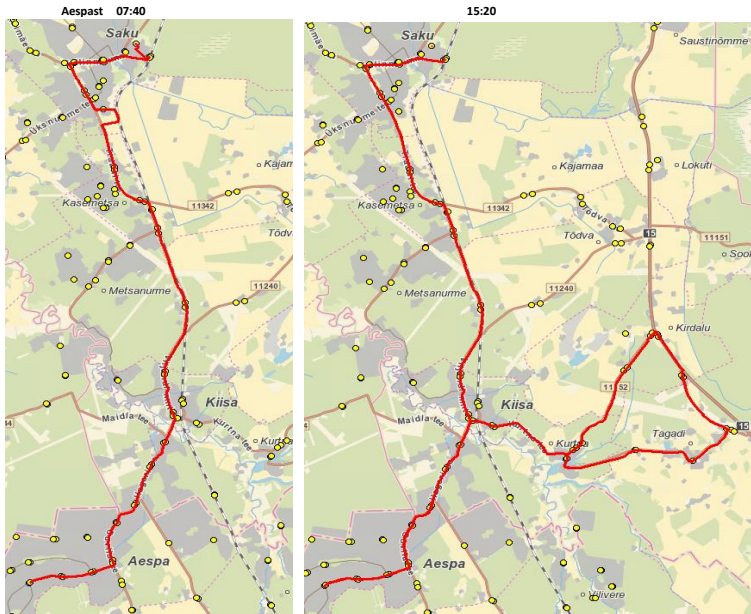

Kurtna - Aespa - Saku **Nr.SV12**

Nr.	Peatus	Reis	Reis	Reis
1	Kurtna kool		15:20	17:05
2	Lillemäe		15:22	17:07
3	Kurtna tee		15:23	17:08
4	Kirдалu		15:23	17:08
5	Järveoja		15:24	17:09
6	Tagadi tee		15:26	17:11
7	Tagadi pood		15:28	17:13
8	Kurtna vana kool		15:30	17:15
9	Kurtna tiigi		15:33	17:18
10	Kurtna		15:33	17:18
11	Kurtna kool		15:35	17:21
12	Kurtna		15:36	17:22
13	Kiisa kauplus		15:38	17:24
14	Kiisa keskus		15:39	17:25
15	Standard		15:41	
16	Soonurme		15:42	
17	Ikaruse		15:43	
18	Suvila		15:45	
19	Aespa		15:45	
20	Tammelehe		15:46	
21	Entuslasti	07:40	15:48	
22	Tammelehe	07:41	15:49	
23	Aespa	07:42	15:49	
24	Suvila	07:43	15:50	
25	Ikaruse	07:45	15:52	
26	Soonurme	07:46	15:53	
27	Standard	07:48	15:54	
28	Kiisa turg	07:50	15:56	17:26
29	Kiisapalu	07:52	15:57	17:26
30	Leesi	07:55	15:58	17:28
31	Nirgloru	07:56	16:00	17:29
32	Kasemetsa	07:58	16:01	17:30
33	Preeria	07:59	16:01	17:32
34	Uusmäe	08:05		
35	Saku Kingu	08:07	16:03	17:34
36	Salu	08:10	16:03	17:35
37	Saku keskus	08:11	16:04	17:36
38	Saku Raudteejaam	08:14	16:05	17:37
39	Saku Gümnaasium	08:16		
Töötamise päevad		1-5	1-5	1-5

Märkused
Liini teenindamine toimub ainult koolipäevadel 1-5
Sõitjate sisenedamine ja väljumine toimub ainult liikluskorraldajaga 541a tähistatud bussipeatustes