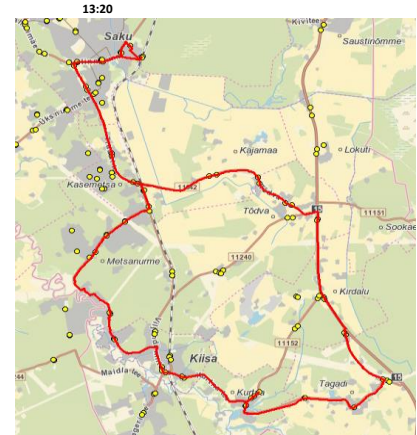

Avalliku bussiliiniveo korraldamine Harju maakonna Saku valla bussiliinidel leping nr.12-2/131-1 08.06.2023
Kehtib alates 01.09.2023

Tellija	Korraldaja	Vedaja
Saku Vallavalitsus	MTÜ Põhja-Eesti ÜTK	AS HANSABUSS
Reg. nr 75019738	reg 80213342	Reg 10230847
Juubelitammede tee 15	Roosikrantsi 12	Paavli 6
75501 Saku Harjumaa	10119 Tallinn	10412 Tallinn

Saku valla siseliin **Nr.SV10**
Saku - Kajamaa - Kurtna - Revalli - Saku