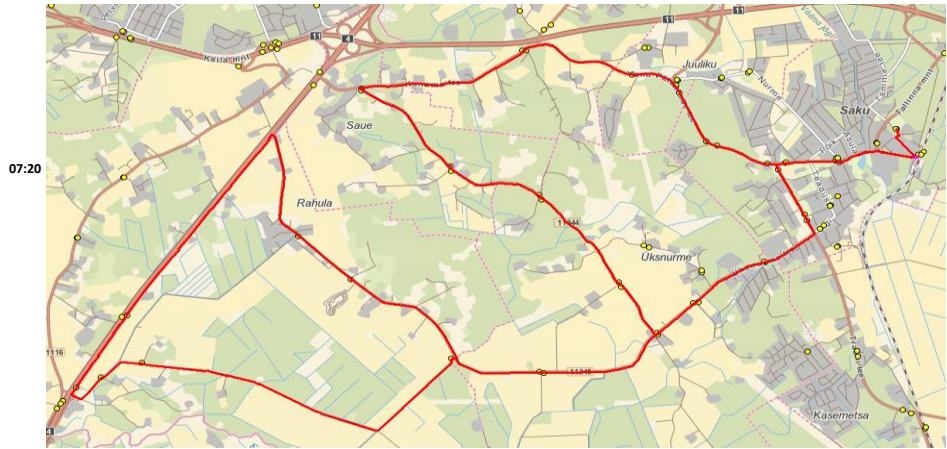

Availiku bussiliiniveo korraldamine Harju maakonna Saku valla bussiliinidel leping nr.12-2/131-1 08.06.2023
Kehtib alates 01.09.2023

Tellija
Saku Vallavalitsus
Reg. nr 75019738
Juubelitammede tee 15
75501 Saku Harjumaa

Korraldaja
MTÜ Põhja-Eesti Ühistranspordikeskus
reg 80213342
Roosikrantsi 12
10119 Tallinn

Vedaja
AS HANSABUSS
Reg 10230847
Paavli 6
10412 Tallinn

Saku valla siselin **Nr.SV14**
Saku - Üksnurme - Rahula - Murumäe - Saku

Nr.	Peatus	Reis
1	Saku Raudteejaam	07:20
2	Saku keskuse	07:24
3	Salu	07:25
4	Pähklimäe	07:25
5	Saku Kingu	07:26
6	Lukussepa	07:27
7	Jalaka	07:28
8	Üksnurme mõis	07:29
9	Mihkli tee	07:31
10	Atiku tee	07:32
11	Atiku kurvi	07:37
12	Uusmetsa	07:37
13	Uku tee	07:38
14	Laiavainu	07:39
15	Rahula	07:46
16	Karukella	07:47
17	Mihkli tee	07:51
18	Kristjani	07:53
19	Kõrgemäe	07:55
20	Lageda tee	07:57
21	Saue küla	07:59
22	Ringtee rist	08:04
23	Murumäe tee	08:05
24	Murumäe	08:06
25	Kurvi	08:07
26	*Salu	08:08
27	Saku keskuse	08:09
28	Saku Raudteejaam	08:13
29	Saku Gümnaasium	08:15
Töötamise päevad		1-5