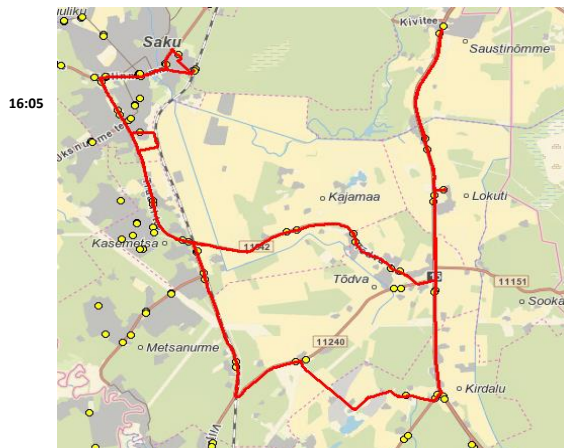

Märkused

Liini teenindamine toimub ainult koolipäevadel 1-5
Sõitjate sisenedamine ja väljumine toimub ainult liiklusmärgiga 541a tähistatud bussipeatustes