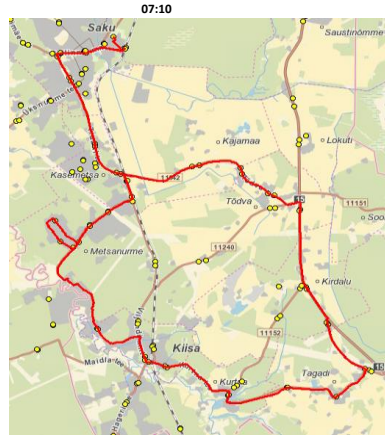

Avalliku bussiliiniveo korraldamine Harju maakonna Saku valla bussiliinidel leping nr.12-2/131-1 08.06.2023
Kehtib alates 01.09.2023

Tellija	Korraldaja	Vedaja
Saku Vallavalitsus	MTÜ Põhja-Eesti ÜTK	AS HANSABUSS
Reg. nr 75019738	reg 80213342	Reg 10230847
Juubelitammede tee 15	Roosikrantsi 12	Paavli 6
75501 Saku Harjumaa	10119 Tallinn	10412 Tallinn

Saku valla siseliin **Nr.SV10**
Saku - Kajamaa - Kurtna - Revalli - Saku