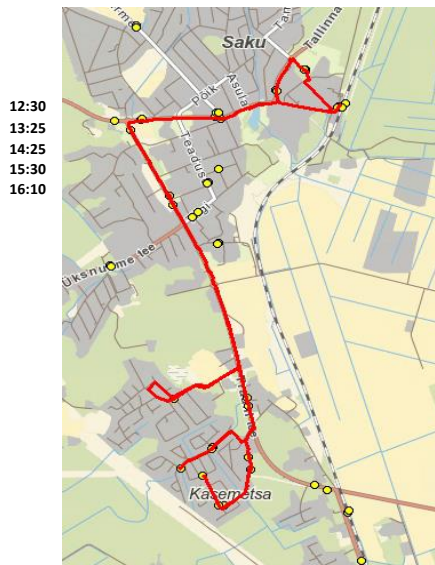

Vedaja
AS HANSABUSS
Reg 10230847
Paavli 6
10412 Tallinn

Saku valla siseliin
Saku - Väikemetsa - Lume - Saku

Nr.SV18

Sõiduplaan kehtib alates 30.09.2024
Liini teenindab AS HANSABUSS

Nr.	Peatus	Reis	Reis
1	Saku Raudteejaam	07:20	
2	Saku Gümnaasium		07:55
3	Liblika	07:32	
4	Aprilli	07:33	
5	Tulika	07:36	
6	Väikemetsa	07:40	
7	Lume		08:07
8	Saku keskuse	07:48	08:16
9	Saku Raudteejaam	07:51	08:19
10	Saku Gümnaasium	07:53	08:20
Töötamise päevad		1-5	1-5

Saku - Lume - Väikemetsa - Saku

Nr.	Peatus	Reis	Reis	Reis	Reis	Reis
1	Saku Raudteejaam	12:30	13:25	14:25	15:30	
2	Saku Gümnaasium	12:35	13:30	14:30	15:35	16:10
3	Saku keskuse	12:37	13:32	14:32	15:37	16:12
4	Lume	12:44	13:39	14:39	15:44	16:20
5	Väikemetsa	12:52	13:47	14:47	15:52	16:28
6	Tulika	12:54	13:49	14:49	15:54	16:30
7	Väikemetsa	12:56	13:51	14:51	15:56	16:32
8	Aprilli	12:57	13:52	14:52	15:57	16:33
9	Liblika	12:58	13:53	14:53	15:58	16:34
10	Aprilli	12:59	13:54	14:54	15:59	16:35
11	Preeria	13:00	13:56	14:55	16:00	16:36
12	Saku Kingu	13:04	13:57	14:57	16:01	16:37
13	Salu	13:04	13:57	14:57	16:02	16:38
14	Saku keskuse	13:05	13:58	14:58	16:03	16:39
15	Saku Raudteejaam	13:08	13:59	14:59	16:04	16:40
16	Saku Gümnaasium		14:01	15:01	16:06	16:42
Töötamise päevad		1-5	1-5	1-5	1-5	1-5

Märkused

Liini teenindamine toimub ainult koolipäevadel 1-5
Sõitjate sisene mine ja väljumine toimub ainult liiklusrärgiga 541a tähistatud bussipeatustes