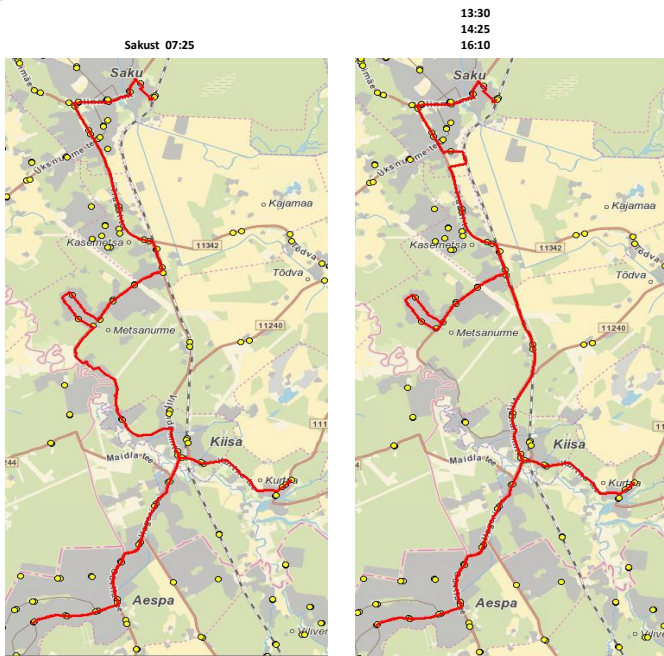

Kurtna - Aespa - Saku **Nr.SV12**

Nr.	Peatus	Reis	Reis	Reis
1	Kurtna kool		15:20	17:05
2	Lillemäe		15:22	17:07
3	Kurtna tee		15:23	17:08
4	Kirдалu		15:23	17:08
5	Järveoja		15:24	17:09
6	Tagadi tee		15:26	17:11
7	Tagadi pood		15:28	17:13
8	Kurtna vana kool		15:30	17:15
9	Kurtna tiigi		15:33	17:18
10	Kurtna		15:33	17:18
11	Kurtna kool		15:35	17:21
12	Kurtna		15:36	17:22
13	Kiisa kauplus		15:38	17:24
14	Kiisa keskus		15:39	17:25
15	Standard		15:41	
16	Soonurme		15:42	
17	Ikaruse		15:43	
18	Suvila		15:45	
19	Aespa		15:45	
20	Tammelehe		15:46	
21	Entuslasti	07:40	15:48	
22	Tammelehe	07:41	15:49	
23	Aespa	07:42	15:49	
24	Suvila	07:43	15:50	
25	Ikaruse	07:45	15:52	
26	Soonurme	07:46	15:53	
27	Standard	07:48	15:54	
28	Kiisa turg	07:50	15:56	17:26
29	Kiisapalu	07:52	15:57	17:26
30	Leesi	07:55	15:58	17:28
31	Nirgloru	07:56	16:00	17:29
32	Kasemetsa	07:58	16:01	17:30
33	Preeria	07:59	16:01	17:32
34	Uusmäe	08:05		
35	Saku Kingu	08:07	16:03	17:34
36	Salu	08:10	16:03	17:35
37	Saku keskus	08:11	16:04	17:36
38	Saku Raudteejaam	08:14	16:05	17:37
39	Saku Gümnaasium	08:16		
Töötamise päevad		1-5	1-5	1-5

Märkused
Liini teenindamine toimub ainult koolipäevadel 1-5
Sõitjate sisenedamine ja väljumine toimub ainult liikluskorraldajaga 541a tähistatud bussipeatustes