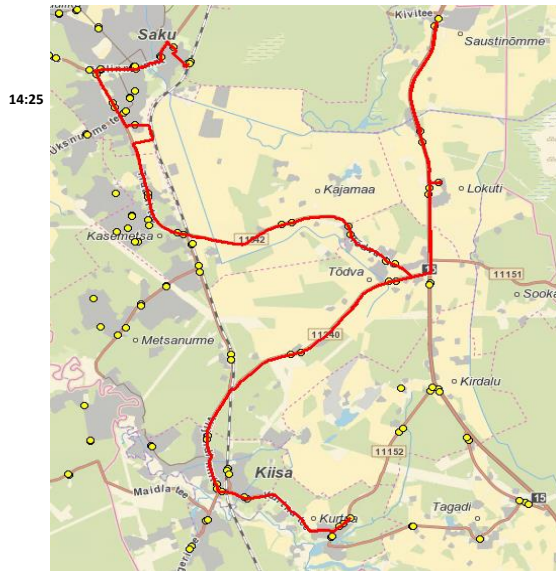

Availiku bussiliiniveo korraldamine Harju maakonna Saku valla bussiliinidel leping nr.12-2/131-1 08.06.2023
Kehtib alates 01.09.2023

Tellija	Korraldaja	Vedaja
Saku Vallavalitsus	MTÜ Põhja-Eesti ÜTK	AS HANSABUSS
Reg. nr 75019738	reg 80213342	Reg 10230847
Juubelitammede tee 15	Roosikrantsi 12	Paavli 6
75501 Saku Harjumaa	10119 Tallinn	10412 Tallinn

Saku valla siseliin
Saku - Üksnurme - Saustinõmme - Kirdalu - Saku **Nr.SV13**

Sõiduplaan kehtib alates 02.09.2024
Liini teenindab AS HANSABUSS

Nr.	Peatus	Reis
1	Saku Raudteejaam	07:17
2	Saku keskuse	07:20
3	Salu	07:21
4	Pähklimäe	07:21
5	Saku Kingu	07:22
6	Preeria	07:24
7	Kasemetsa	07:25
8	Nirgioru	07:27
9	Leesi	07:30
10	Kõrnumäe	07:32
11	Piirita	07:35
12	Kurtna tee	07:36
13	Traani	07:38
14	Lokuti	07:39
15	Pauli	07:40
16	Vetka	07:42
17	Saustinõmme	07:45
18	Vetka	07:48
19	Lokuti	07:49
20	Tõdva	07:51
21	Kajamaa	07:53
22	Aadu tee	07:55
23	Kasemetsa	07:57
24	Preeria	07:58
25	Uusmäe	08:04
26	Saku Kingu	08:06
27	Salu	08:08
28	Saku keskuse	08:09
29	Saku Raudteejaam	08:12
30	Saku Gümnaasium	08:14
Töötamise päevad		1-5

Saku - Üksnurme - Saustinõmme - Kõrnumäe - Kurtna

Nr.	Peatus	Reis	Reis
1	Saku Raudteejaam	14:25	16:05
2	Saku Gümnaasium	14:30	16:10
3	Õlietehase	14:31	16:11
4	Saku keskuse	14:32	16:12
5	Salu	14:33	16:13
6	Pähklimäe	14:33	16:13
7	Saku Kingu	14:34	16:14
8	Uusmäe	14:35	16:15
9	Preeria	14:39	16:19
10	Kasemetsa	14:40	16:21
11	Aadu tee	14:42	16:23
12	Kajamaa	14:43	16:24
13	Tõdva	14:44	16:26
14	Lokuti	14:46	16:28
15	Pauli	14:48	16:30
16	Vetka	14:49	16:31
17	Saustinõmme	14:50	16:33
18	Vetka	14:52	16:35
19	Lokuti	14:53	16:36
20	Proosa	14:56	
21	Kõrnumäe	14:58	
22	Kiisapalu	15:00	
23	Kiisa turg	15:02	
23	Kiisa keskus	15:02	
24	Kiisa kauplus	15:03	
25	Kurtna	15:06	
26	Kurtna kool	15:07	
27	Traani		16:37
28	Kurtna tee		16:38
29	Piirita		16:39
30	Kõrnumäe		16:42
31	Leesi		16:44
32	Nirgioru		16:46
33	Kasemetsa		16:47
34	Preeria		16:47
35	Saku Kingu		16:49
36	Salu		16:49
37	Saku keskuse		16:50
38	Saku Raudteejaam		16:51
Töötamise päevad		1-5	1-5